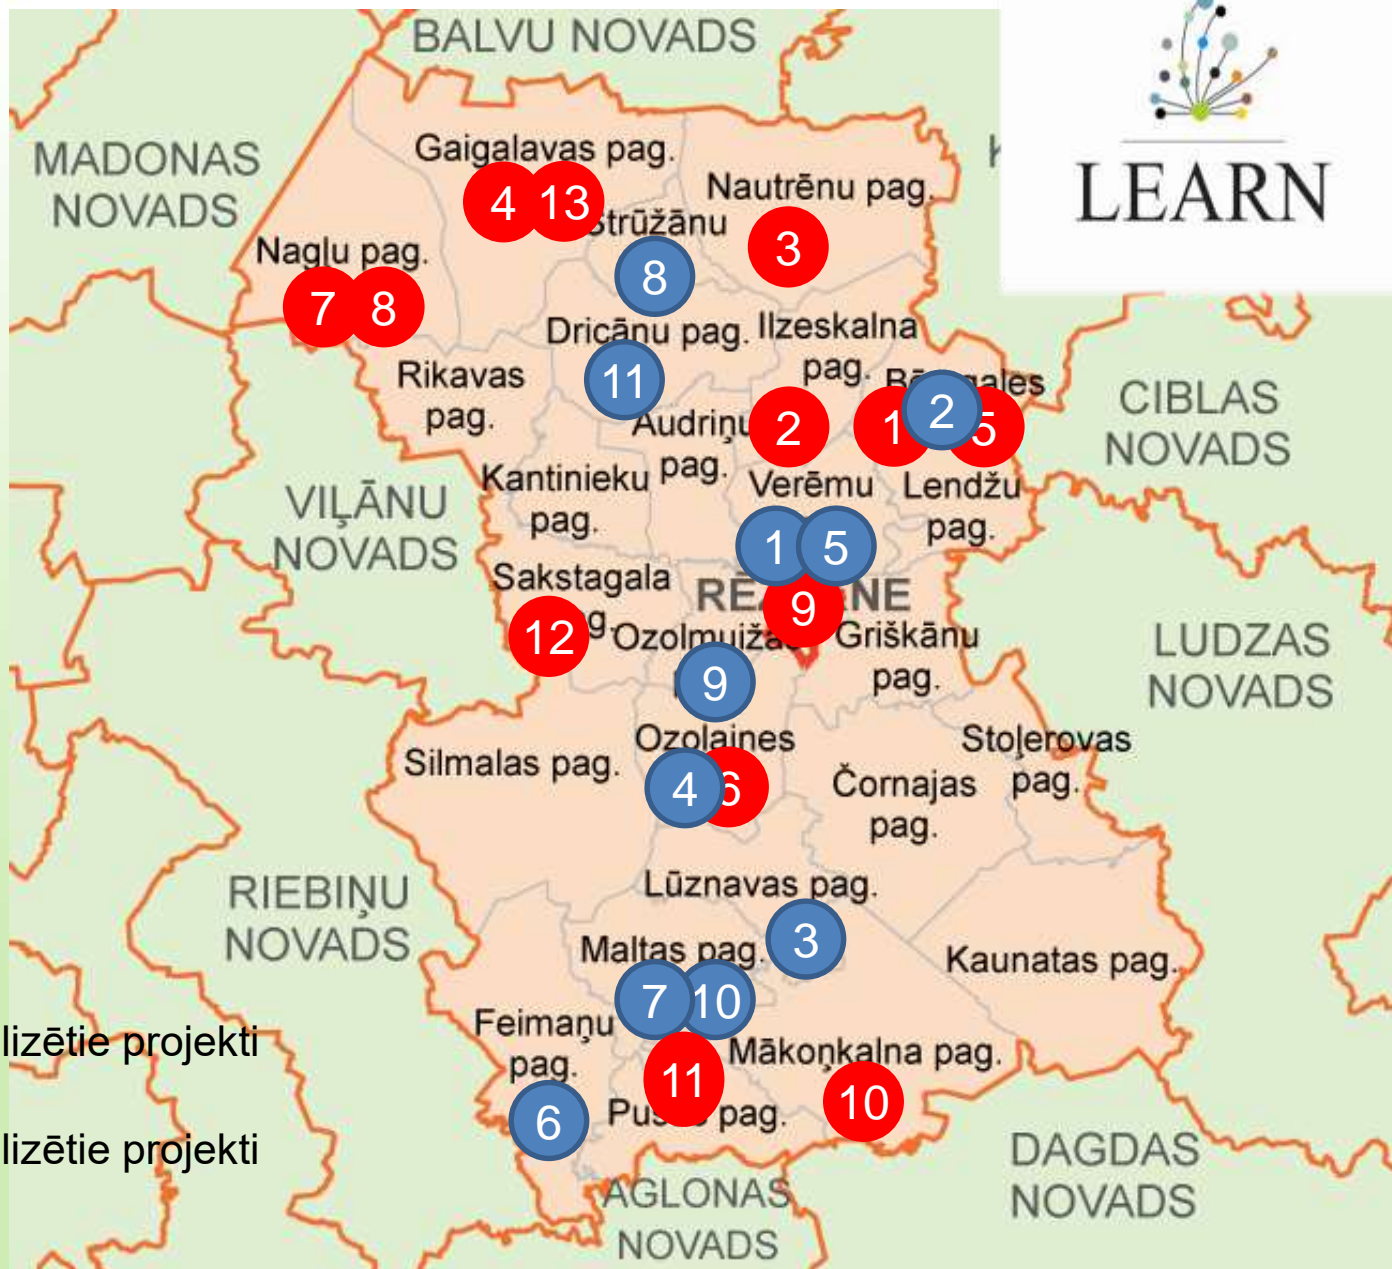

# RISINĀJUMS

**2015.g.**

KONKURSAM IESNIEGTI - **64 PROJEKTI**  
ATBALSTĪTI - **13 PROJEKTI**

**2016.g.**

KONKURSAM IESNIEGTI - **27 PROJEKTI**  
ATBALSTĪTI - **11 PROJEKTI**  
AR KOPĒJO SUMMU – **27 166.94 EUR**

LEARN

● 2015. Gadā realizētie projekti

● 2016. Gadā realizētie projekti